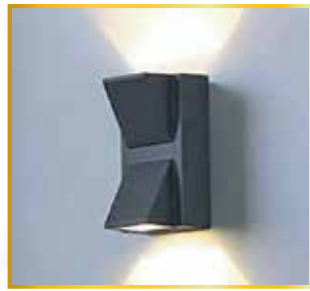

2 WAY K LIGHT
1000/-