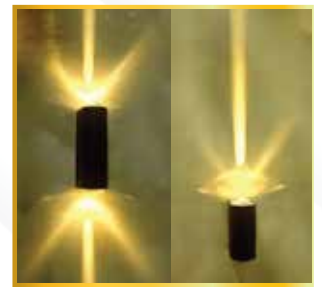

1 WAY LAZER - 900/-
2 WAY LAZER - 1050/-