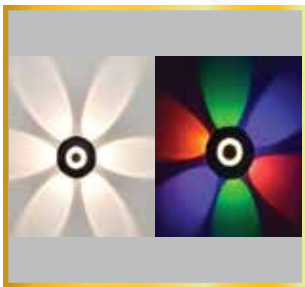

1 WAY K LIGHT
650 /-

2 WAY K LIGHT
1000/-

2 WAY SKODA (WW/RGB)
580 /-

4 WAY SKODA (WW/RGB)
850 /-

6 WAY SKODA (WW/RGB)
1000 /-

8 WAY SKODA (WW/RGB)
1300/-

4 WAY I BALL MINI
WW - 600 /-
RGB - 700 /-

4 WAY ROUND HEAVY
AUTO CHANGING (RGB)
850 /-

6 WAY ROUND (WW/RGB)
1600 /-

8 WAY SHARP WALL LIGHT
2000 /-

4 WAY CROSS (WW/RGB)
1500 /-

1 WAY LAZER - 900/-
2 WAY LAZER - 1050/-

2 WAY APPLE (WW/RGB)
900/- 1000/-

2*5 DIAMOND
1050 /-

2 WAY EYE BALL (WW)
850 /-